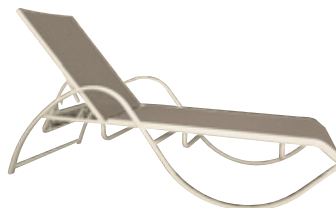

I-159 Chaise Lounge
38"H x 23"W x 18"D
Seat Height: 17"